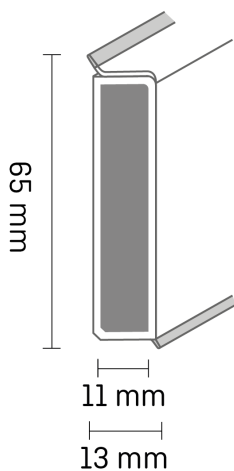

## CUBU DECOR

- rdzeniowa listwa przypodłogowa montowana bez konieczności przecinania narożników. Modna, trwała, dopasowana do najpopularniejszych dekorów podłóg wiodących producentów.